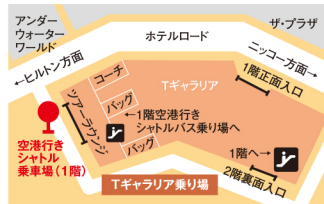

空港行きシャトル

約25分間隔

	①便	②便	③便	④便	⑤便	⑥便	⑦便	⑧便	⑨便	⑩便
Tギャラリー by DFS発	11:00	11:25	11:50	12:15	12:40	13:05	13:30	13:55	14:20	14:45
グアム空港着	11:20	11:45	12:10	12:35	13:00	13:25	13:50	14:15	14:40	15:05

T ギャラリー → グアム空港行き チケット(荷物運搬料込み)

T ギャラリー 1階チケットカウンターにて販売

大人 **\$7**
 子供 **\$4**
(6~11才)
 5才以下無料

注意

- ◎空港到着まで約 20 分を見込んでおりますが交通状況その他により遅延が生じる場合がございます。
- ◎満席になり次第予約を締め切らせていただきます。予めご了承ください。
- ◎諸事情により遅延が発生し、それによりお客様に何らかの不利益が発生の場合でも当社は一切の責任を負いかねます。
- ◎乗車中は安全の為運転手の指示に従って頂きますようお願い致します。